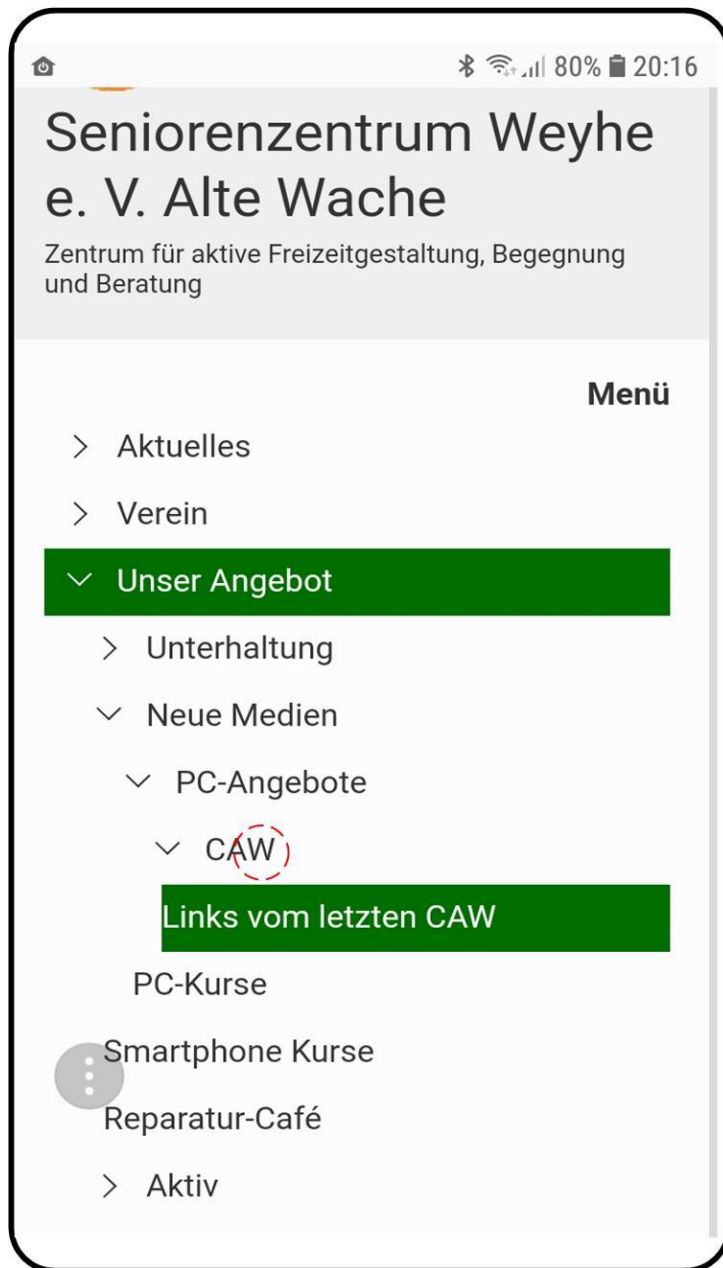

Die Homepage
der
Alten Wache
auf dem Handy

www.alte-wache.org

Die Startseite

Aktuelles

Neue Angebote

Nachlese der Vormonate

Vorschau

Zentrum für aktive Freizeitgestaltung,
Begegnung und Beratung

> Unser Angebot

> Kontakt

Der Weg zum CAW

Der Weg zum CAW

Der Weg zum CAW

Am Ziel angekommen

Ansicht PC

Mausbewegung ① .. ⑤ zum Link .. CAW

Ansicht Handy