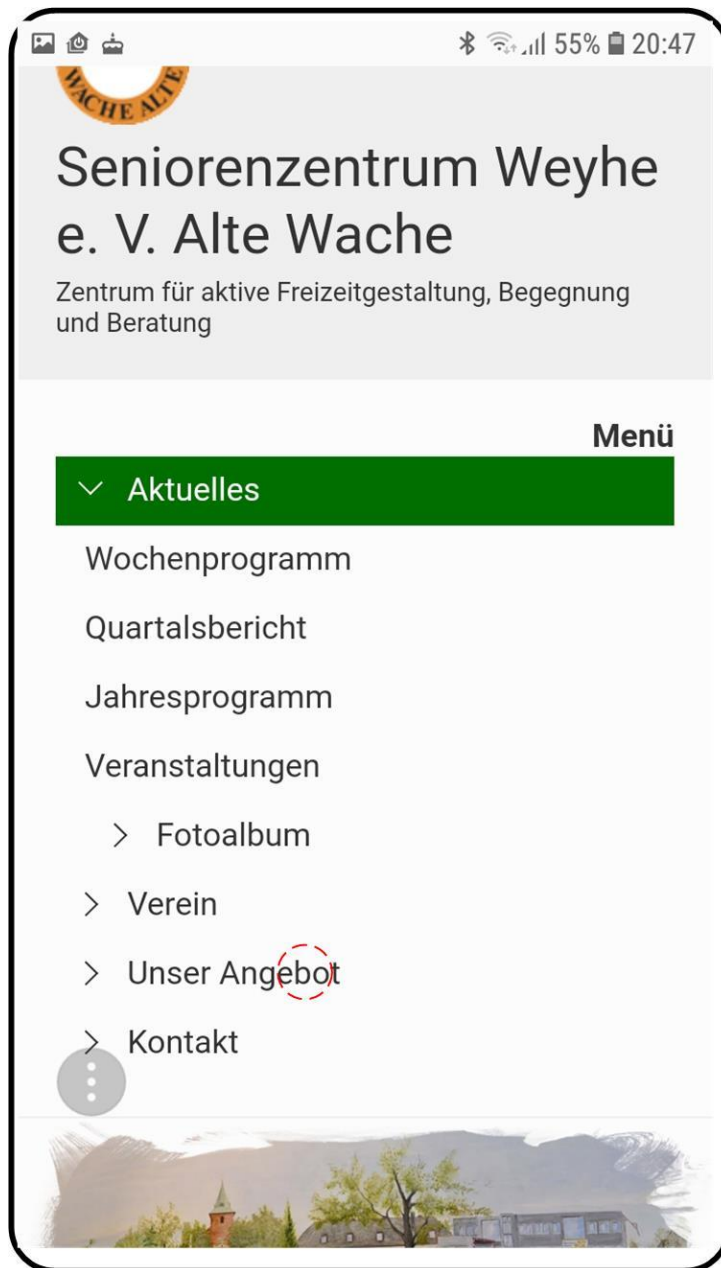

Die Homepage
der
Alten Wache
auf dem Handy

www.alte-wache.org

Die Startseite

Aktuelles

Neue Angebote

Nachlese der Vormonate

Vorschau

Zentrum für aktive Freizeitgestaltung,
Begegnung und Beratung

Menü

▼ **Aktuelles**

Wochenprogramm

Quartalsbericht

Jahresprogramm

Veranstaltungen

> Fotoalbum

> Verein

> Unser Angebot

> Kontakt

Der Weg zum CAW

Der Weg zum CAW

Der Weg zum CAW

Am Ziel angekommen

Ansicht PC

Mausbewegung ① .. ⑤ zum Link .. CAW

Ansicht Handy