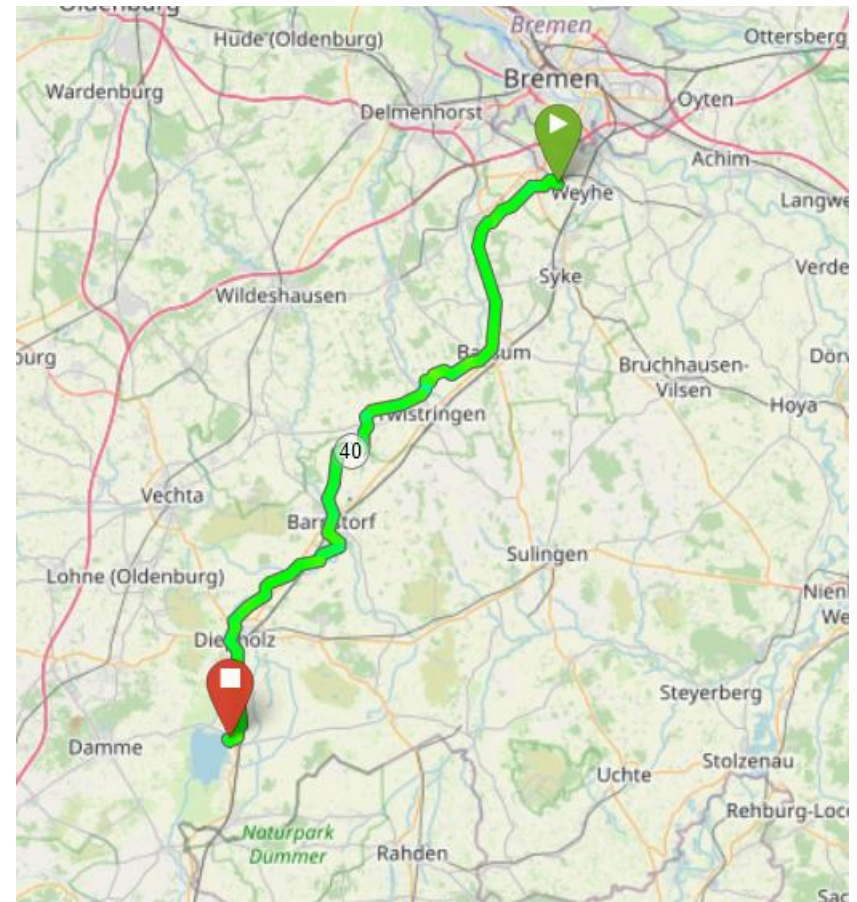

... Alternativer Planer zu Komoot

Was ist Komoot?

- ✓ Komoot basiert auf ein Cloud System
 - Nahtstelle zwischen WEB Version und APP
- ✓ Riesiges Tourenportal
 - Orte und Touren
- ✓ Navigationssystem
 - Smartphone
- ✓ Starke Community Gemeinschaft im soziales Netzwerk
- ✓ *Komoot plant immer die kürzeste Strecke*
 - abhängig von der Sport / Bewegungsart

Beispiel Komoot

- ✓ Tour von Weyhe zum Dümmer (Lembruch)

Komoot plant an der B51

Welche Alternative gibt es?

✓ Bikerouter

- Anonym
- Keine Anmeldung
- Plant in einer Web Version
- Die Karte basieren auf die OpenStreetMap (OSM) Datenbank

Beispiel Bikerouter

- ✓ Tour von Weyhe zum Dümmer (Lembruch)

Bikerouter

Ergebnis von Bikerouter nach Komoot importieren

Planen

BikeRouter

BRouter

Importieren