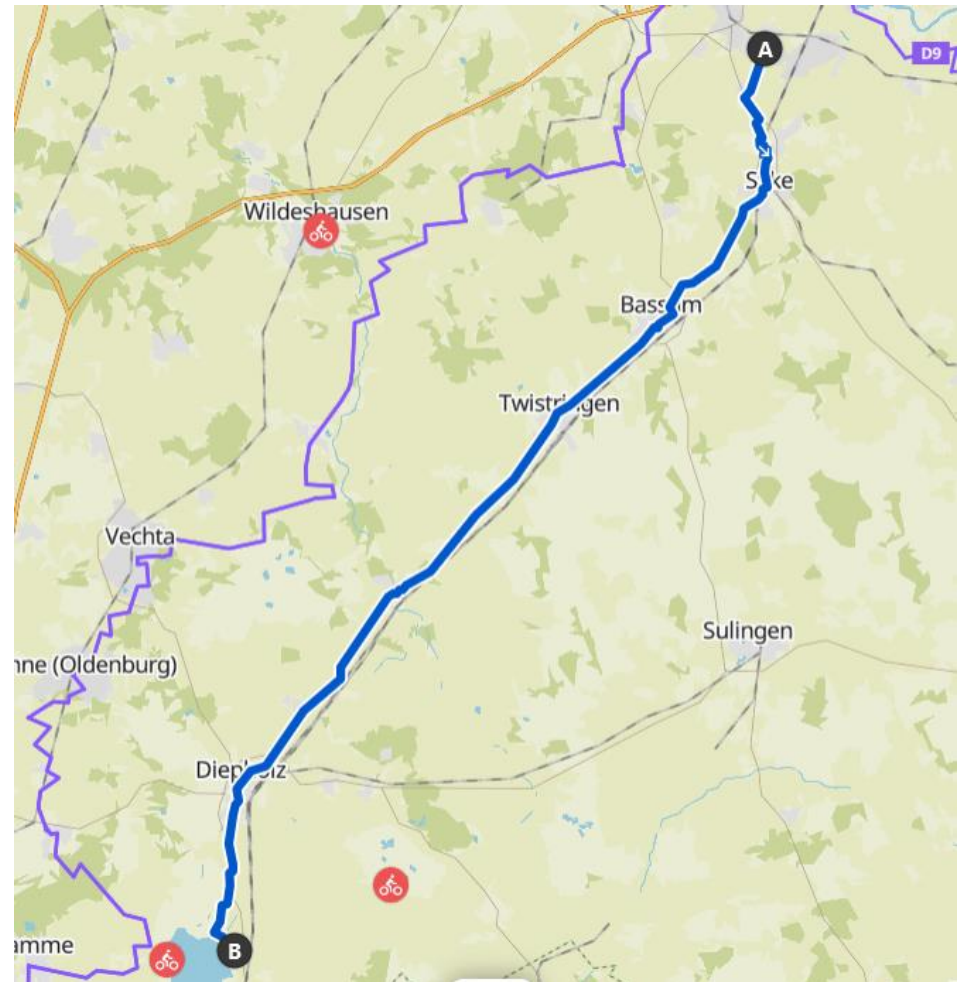

... Alternativer Planer zu Komoot

Was ist Komoot?

- ✓ Komoot basiert auf ein Cloud System
 - Nahtstelle zwischen WEB Version und APP
- ✓ Riesiges Tourenportal
 - Orte und Touren
- ✓ Navigationssystem
 - Smartphone
- ✓ Starke Community Gemeinschaft im soziales Netzwerk
- ✓ *Komoot plant immer die kürzeste Strecke*
 - abhängig von der Sport / Bewegungsart

Beispiel Komoot

- ✓ Tour von Weyhe zum Dümmer (Lembruch)

Komoot plant an der B51

Welche Alternative gibt es?

✓ Bikerouter

- Anonym
- Keine Anmeldung
- Plant in einer Web Version
- Die Karte basieren auf die OpenStreetMap (OSM) Datenbank

Beispiel Bikerouter

- ✓ Tour von Weyhe zum Dümmer (Lembruch)

Bikerouter

Ergebnis von Bikerouter nach Komoot importieren

Planen

BikeRouter

BRouter

Importieren