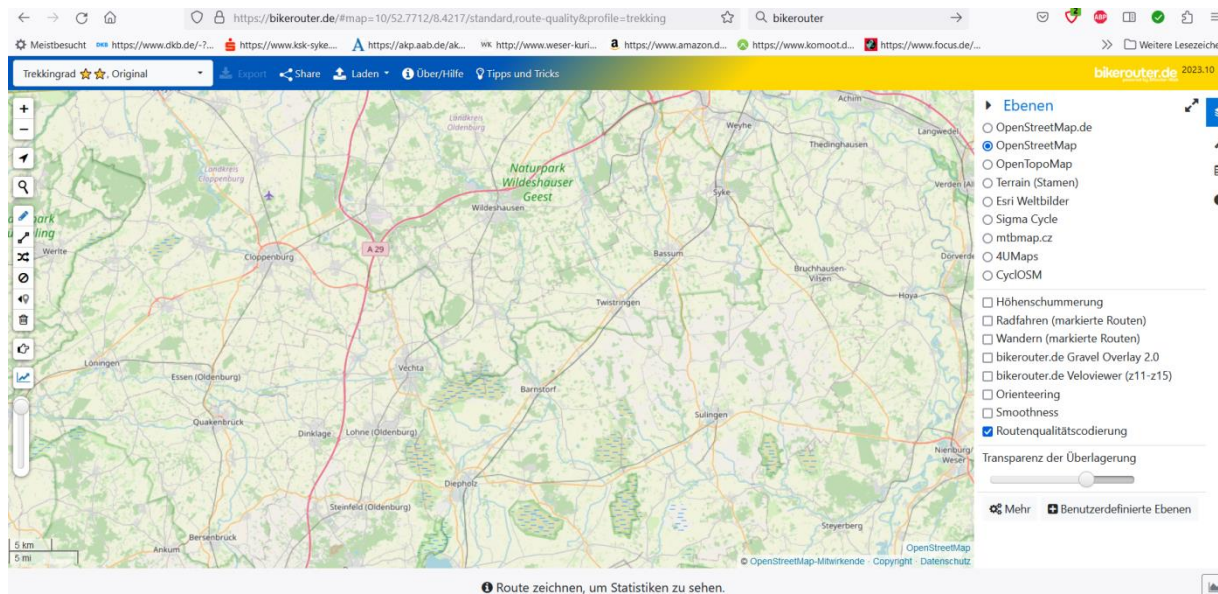

... Alternativer Planer zu Komoot

Was ist Komoot?

- ✓ Komoot basiert auf ein Cloud System
 - Nahtstelle zwischen WEB Version und APP
- ✓ Riesiges Tourenportal
 - Orte und Touren
- ✓ Navigationssystem
 - Smartphone
- ✓ Starke Community Gemeinschaft im soziales Netzwerk
- ✓ *Komoot plant immer die kürzeste Strecke*
 - abhängig von der Sport / Bewegungsart

Beispiel Komoot

- ✓ Tour von Weyhe zum Dümmer (Lembruch)

Komoot plant an der B51

Welche Alternative gibt es?

✓ Bikerouter

- Anonym
- Keine Anmeldung
- Plant in einer Web Version
- Die Karte basieren auf die OpenStreetMap (OSM) Datenbank

Beispiel Bikerouter

- ✓ Tour von Weyhe zum Dümmer (Lembruch)

Bikerouter

Ergebnis von Bikerouter nach Komoot importieren

Planen

BikeRouter

BRouter

Importieren