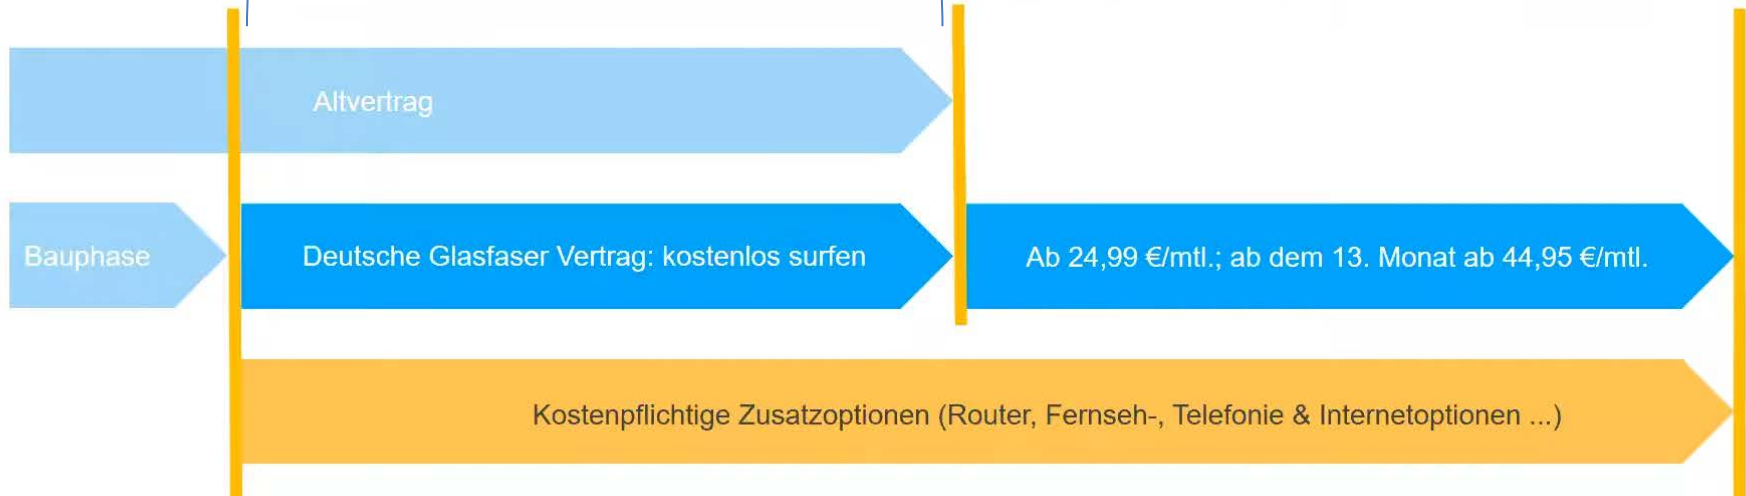

Kündigungszeit

Kostenlose Rufnummernübernahme.

Hausanschluss wird fertiggestellt.
Start der Vertragslaufzeit.

- Portierung erfolgt direkt mit Ablauf des Altvertrages
- wird schriftlich angekündigt, nachts durchgeführt
- Telefondienst nicht verfügbar
- → Das Telefon ist an den Router anzuschließen

Ende der Mindestvertragslaufzeit
Nach 24 Monaten.